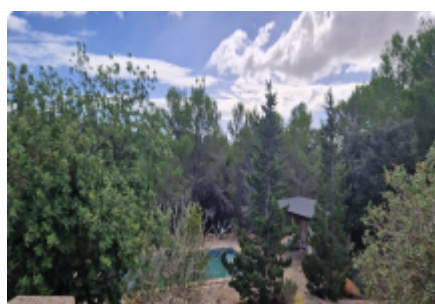

0624-CC-F

investa
INMOBILIARIA - ESTATE AGENCY

1.390.000 €

Finca muy tranquila con vistas a San Salvador y mucha naturaleza situada entre Cas Concos y Felanitx. Superficie del terreno aproximadamente 18 000 m², superficie habitable aproximadamente 580 m². Consta de una casa principal. Distribución: planta baja: entrada, salón/comedor, cocina, dos dormitorios, dos baños; primera planta: salón, dormitorio doble y baño completo, dos...

Finca in a beautiful natural setting with views of San Salvador, situated between Cas Concos and Felanitx. Plot approx. 18 000 m², living area approx. 580 m². Distribution: ground floor: entrance, living/dining room, kitchen, two bedrooms, two bathrooms; upper floor: another living room, 1 double bedroom and bathroom, two terraces facing south and north. Octagonal chalet in...

Naturnahe Finca mit Blick auf San Salvador zwischen Cas Concos und Felanitx gelegen. Grundstück ca. 18 000 m², Wohnfläche ca. 580 m². Aufteilung: Erdgeschoss: Eingang, Wohn-/Esszimmer, Küche, zwei Schlafzimmer, zwei Bäder; Obergeschoss: ein weiteres Wohnzimmer, 1 Doppelschlafzimmer und Bad, zwei Terrassen nach Süden bzw. Norden. Achteckige Hütte im alpinen Stil. Aufteilung:...