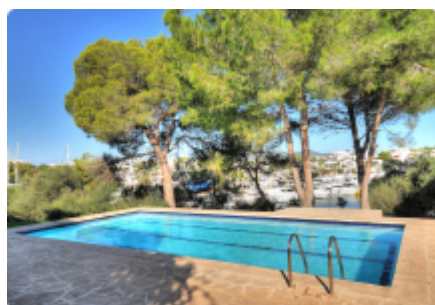

0612-CL-C

investa
INMOBILIARIA - ESTATE AGENCY

2.900.000 €

Villa hermosa situada en primera línea del mar con magnificas vistas al puerto deportivo de Cala D'Or. Construida sobre una parcela de unos 1000m2, superficie habitable de unos 340m2 distribuidos en dos plantas. Planta baja: amplio salón/ comedor con acceso a la terraza cubierta y a la piscina, cocina moderna con acceso directo a la terraza y un aseo. Primera planta: recibidor...

Wonderful 1st. sea line villa with magnificent views of the marina of Cala D'Or. Plot of approx. 1000m2, the living area is approx. 340m2, distributed over two floors. First floor: spacious living/dining room with access to the covered terrace and the pool. The modern kitchen also has access to the terrace area, guest WC. Second floor: entrance hall, 4 bedrooms, 2 single...

Wundervolle 1. Meerlinie Villa mit herrlichen Blick auf den Yachthafen von Cala D'Or. Grundstück ca. 1000m2, die Wohnfläche beträgt ca. 340m2, verteilt auf zwei Etagen. Erdgeschoss: geräumiges Wohnzimmer-/Esszimmer mit Zugang zur überdachten Terrasse und zum Pool. Die moderne Küche hat ebenfalls Zugang zum Terrassenbereich, Gäste WC. Erster Stock: Eingangshalle, 4 Schlafzimmer...